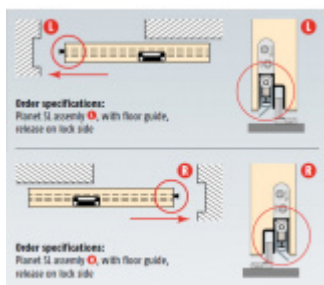

Při objednání je nutné určit směr zavírání.

Součástí balení je spojovací materiál pro dřevěné dveře + plastový vodící element pro posuvné dveře.

Vlastnosti automatické lišty :

Způsob instalace do dveří:

Vhodné zejména pro dveře z materiálu: