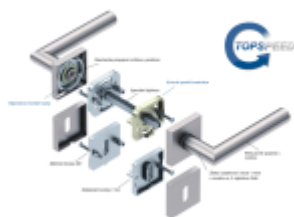

Produktový list

platný k 27. 4. 2026

luxusnikovani.cz
DELIVERED BY EFB

Südmetall Galina Quadro-R Black, TopSpeed Černá matná, klika / klika, WC uzamykání, čtyřhran 8 mm, Objektové dveře

ID produktu: 27524

Sada kování pro interiérové dveře v objektovém standardu dle EN 1906.

Klika je osazena pevně na rozetě s bajonetovým mechanismem a čtvercovou rozetou. Díky pevnému spojení kliky a rozetového mechanismu s pružinou nehrozí, že by někdy klika spadla nebo se rozeta uvonila ze základny.

Patentovaný způsob montáže TopSpeed zaručuje bezchybnou montáž sestavy kování a dlouhou životnost kování po instalaci na dveře.

Materiál kování: nerez s povrchovými úpravami, Černá ocel, Černá matná a Černá struktura