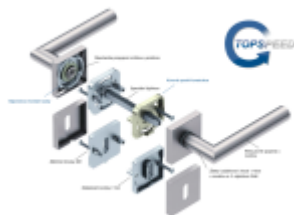

Produktový list

platný k 10. 3. 2026

luxusnikovani.cz
DELIVERED BY EFB

Rozetě pro vložku

WC zamykání

Hlavní kování

Südmetall Galina Quadro-R Black, TopSpeed Černá matná, klika / klika, WC uzamykání, čtyřhran 8 mm, Objektové dveře

ID produktu: 27524

Sada kování pro interiérové dveře v objektovém standardu dle EN 1906.

Klika je osazena pevně na rozetě s bajonetovým mechanismem a čtvercovou rozetou.

Díky pevnému spojení kliky a rozetového mechanismu s pružinou nehrozí, že by někdy klika spadla nebo se rozeta uvonila ze základny.

Patentovaný způsob montáže TopSpeed zaručuje bezchybnou montáž sestavy kování a dlouhou životnost kování po instalaci na dveře.

Materiál kování: nerez s povrchovými úpravami, Černá ocel, Černá matná a Černá struktura