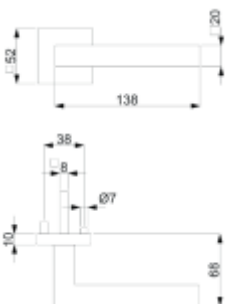

12 let záruka na mechaniku.

Sada kování obsahuje spojovací materiál a čtyřhran pro tloušťku dveří 38-42 mm.

Větší tloušťka dveří je možná dle zadání. Příplatek cca 100,- Kč / sada

Čtyřhran u WC zamykání má rozměr 8x8 mm.