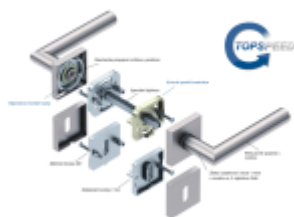

Produktový list

platný k 26. 4. 2026

luxusnikovani.cz
DELIVERED BY EFB

Südmetall Galina Quadro-R Black, TopSpeed Černá matná, Standardní interiérové dveře, Klika/koule - pravá, Cylindrická vložka

ID produktu: 27526

Sada kování pro interiérové dveře v objektovém standardu dle EN 1906.

Klika je osazena pevně na rozetě s bajonetovým mechanismem a čtvercovou rozetou.

Díky pevnému spojení kliky a rozetového mechanismu s pružinou nehrozí, že by někdy klika spadla nebo se rozeta uvonila ze základny.

Patentovaný způsob montáže TopSpeed zaručuje bezchybnou montáž sestavy kování a dlouhou životnost kování po instalaci na dveře.

Materiál kování: nerez s povrchovými úpravami, Černá ocel, Černá matná a Černá struktura