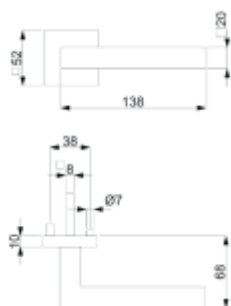

12 let záruka na mechaniku.

Sada kování obsahuje spojovací materiál a čtyřhran pro tloušťku dveří 38-42 mm.

Větší tloušťka dveří je možná dle zadání. Příplatek cca 100,- Kč / sada

Čtyřhran u WC zamykání má rozměr 8x8 mm.