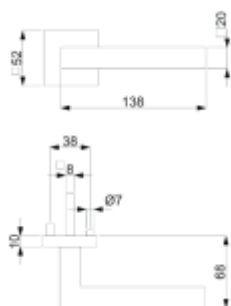

**12 let záruka na mechaniku.**

Sada kování obsahuje spojovací materiál a čtyřhran pro tloušťku dveří 38-42 mm.

Větší tloušťka dveří je možná dle zadání. Příplatek cca 100,- Kč / sada

Čtyřhran u WC zamykání má rozměr 8x8 mm.