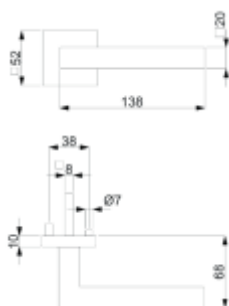

**12 let záruka na mechaniku.**

Sada kování obsahuje spojovací materiál a čtyřhran pro tloušťku dveří 38-42 mm.

Větší tloušťka dveří je možná dle zadání. Příplatek cca 100,- Kč / sada

Čtyřhran u WC zamykání má rozměr 8x8 mm.