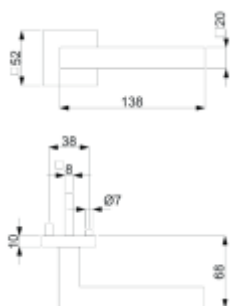

12 let záruka na mechaniku.

Sada kování obsahuje spojovací materiál a čtyřhran pro tloušťku dveří 38-42 mm.

Větší tloušťka dveří je možná dle zadání. Příplatek cca 100,- Kč / sada

Čtyřhran u WC zamykání má rozměr 8x8 mm.