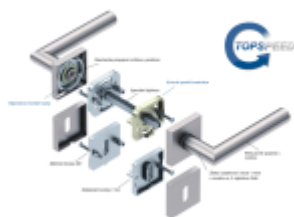

Produktový list

platný k 20. 4. 2026

luxusnikovani.cz
DELIVERED BY EFB

Südmetall Galina Quadro-R Black, TopSpeed Černá matná, Standardní interiérové dveře, klika / klika, Cylindrická vložka

ID produktu: 27528

Sada kování pro interiérové dveře v objektovém standardu dle EN 1906.

Klika je osazena pevně na rozetě s bajonetovým mechanismem a čtvercovou rozetou.

Díky pevnému spojení kliky a rozetového mechanismu s pružinou nehrozí, že by někdy klika spadla nebo se rozeta uvonila ze základny.

Patentovaný způsob montáže TopSpeed zaručuje bezchybnou montáž sestavy kování a dlouhou životnost kování po instalaci na dveře.

Materiál kování: nerez s povrchovými úpravami, Černá ocel, Černá matná a Černá struktura