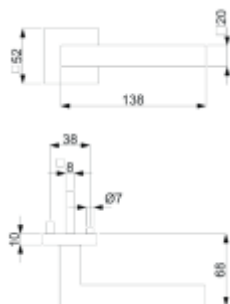

12 let záruka na mechaniku.

Sada kování obsahuje spojovací materiál a čtyřhran pro tloušťku dveří 38-42 mm.

Větší tloušťka dveří je možná dle zadání. Příplatek cca 100,- Kč / sada

Čtyřhran u WC zamykání má rozměr 8x8 mm.