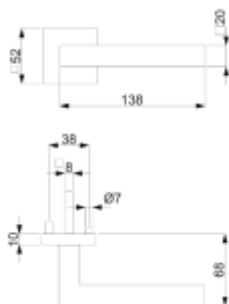

Klika je osazena pevně na rozetě s bajonetovým mechanismem a čtvercovou rozetou.

Díky pevnému spojení kliky a rozetového mechanismu s pružinou nehrozí, že by někdy klika spadla nebo se rozeta uvonila ze základny.

12 let záruka na mechaniku.

Sada kování obsahuje spojovací materiál a čtyřhran pro tloušťku dveří 38-42 mm.

Větší tloušťka dveří je možná dle zadání. Příplatek cca 100,- Kč / sada

Čtyřhran u WC zamykání má rozměr 8x8 mm.