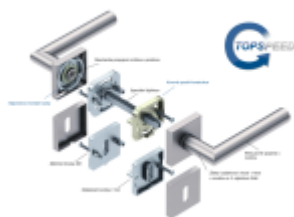

Rozetka pro vložku

WC samyklání

Hlavní kování

Südmetall Galina Quadro-R Black, TopSpeed Černá matná, Standardní interiérové dveře, klika / klika, Cylindrická vložka

ID produktu: 27528

Sada kování pro interiérové dveře v objektovém standardu dle EN 1906.

Klika je osazena pevně na rozetě s bajonetovým mechanismem a čtvercovou rozetou.

Díky pevnému spojení kliky a rozetového mechanismu s pružinou nehrozí, že by někdy klika spadla nebo se rozeta uvonila ze základny.

Patentovaný způsob montáže TopSpeed zaručuje bezchybnou montáž sestavy kování a dlouhou životnost kování po instalaci na dveře.

Materiál kování: nerez s povrchovými úpravami, Černá ocel, Černá matná a Černá struktura