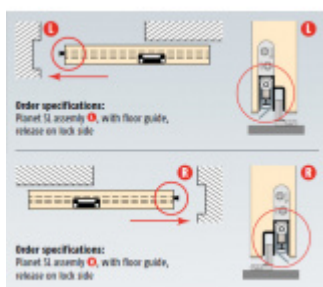

Při objednání je nutné určit směr zavírání.

Součástí balení je spojovací materiál pro dřevěné dveře + plastový vodící element pro posuvné dveře.

Vlastnosti automatické lišty :

Způsob instalace do dveří:

Vhodné zejména pro dveře z materiálu: