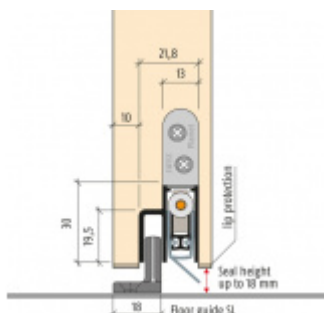

Automatická těsnící lišta na dveře. Vhodné pro dřevěné dveře.

- Výška těsnící lišty 5-18 mm
- Útlum až 44 dB
- Možnost seřízení výšky výsuvu lišty
- Záruka 7 let
- Vhodné pro objektové dveře s vysokým zatížením

Při objednání je nutné určit směr zavírání.

Součástí balení je spojovací materiál pro dřevěné dveře + plastový vodící element pro posuvné dveře.

Vlastnosti automatické lišty :

Způsob instalace do dveří:

Vhodné zejména pro dveře z materiálu: