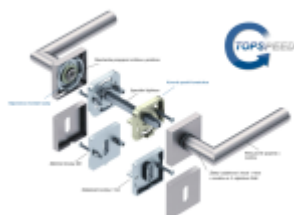

Produktový list

platný k 7. 6. 2026

luxusnikovani.cz
DELIVERED BY EFB

Rozetě pro vložku WC zamykání Pevná ložka

Südmetall Galina Quadro-R Black, TopSpeed Černá ocel, Klika jednostranná, levá, Cylindrická vložka, Objektové dveře

ID produktu: 27533

Sada kování pro interiérové dveře v objektovém standardu dle EN 1906.

Klika je osazena pevně na rozetě s bajonetovým mechanismem a čtvercovou rozetou.

Díky pevnému spojení kliky a rozetového mechanismu s pružinou nehrozí, že by někdy klika spadla nebo se rozeta uvonila ze základny.

Patentovaný způsob montáže TopSpeed zaručuje bezchybnou montáž sestavy kování a dlouhou životnost kování po instalaci na dveře.

Materiál kování: nerez s povrchovými úpravami, Černá ocel, Černá matná a Černá struktura