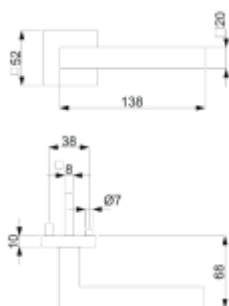

12 let záruka na mechaniku.

Sada kování obsahuje spojovací materiál a čtyřhran pro tloušťku dveří 38-42 mm.

Větší tloušťka dveří je možná dle zadání. Příplatek cca 100,- Kč / sada

Čtyřhran u WC zamykání má rozměr 8x8 mm.