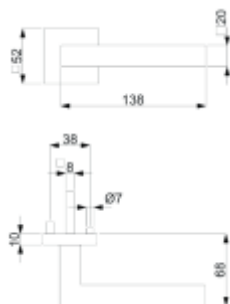

**12 let záruka na mechaniku.**

Sada kování obsahuje spojovací materiál a čtyřhran pro tloušťku dveří 38-42 mm.

Větší tloušťka dveří je možná dle zadání. Příplatek cca 100,- Kč / sada

Čtyřhran u WC zamykání má rozměr 8x8 mm.