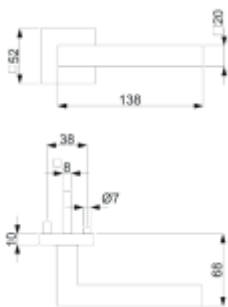

**12 let záruka na mechaniku.**

Sada kování obsahuje spojovací materiál a čtyřhran pro tloušťku dveří 38-42 mm.

Větší tloušťka dveří je možná dle zadání. Příplatek cca 100,- Kč / sada

Čtyřhran u WC zamykání má rozměr 8x8 mm.