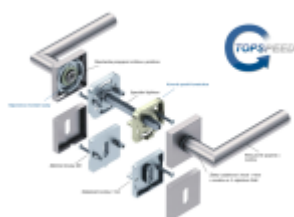

Produktový list

platný k 8. 6. 2026

luxusnikovani.cz
DELIVERED BY EFB

Südmetall Galina Quadro-R Black, TopSpeed Černá ocel, klika / klika, Cylindrická vložka, Objektové dveře

ID produktu: 27536

Sada kování pro interiérové dveře v objektovém standardu dle EN 1906.

Klika je osazena pevně na rozetě s bajonetovým mechanismem a čtvercovou rozetou.

Díky pevnému spojení kliky a rozetového mechanismu s pružinou nehrozí, že by někdy klika spadla nebo se rozeta uvonila ze základny.

Patentovaný způsob montáže TopSpeed zaručuje bezchybnou montáž sestavy kování a dlouhou životnost kování po instalaci na dveře.

Materiál kování: nerez s povrchovými úpravami, Černá ocel, Černá matná a Černá struktura

Kování je možné použít pro interiérové dveře s vysokým zatížením ve veřejných objektech.

Standardní interiérové dveře = kování dle EN 1906, 3. objektová třída

Objektové dveře = kování dle EN 1906, 4. třída, kování je testováno na 1,2 milionu otevíracích cyklů.

12 let záruka na mechaniku.

Sada kování obsahuje spojovací materiál a čtyřhran pro tloušťku dveří 38-42 mm.

Větší tloušťka dveří je možná dle zadání. Příplatek cca 100,- Kč / sada

Čtyřhran u WC zamykání má rozměr 8x8 mm.