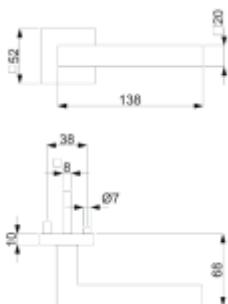

**12 let záruka na mechaniku.**

Sada kování obsahuje spojovací materiál a čtyřhran pro tloušťku dveří 38-42 mm.

Větší tloušťka dveří je možná dle zadání. Příplatek cca 100,- Kč / sada

Čtyřhran u WC zamykání má rozměr 8x8 mm.