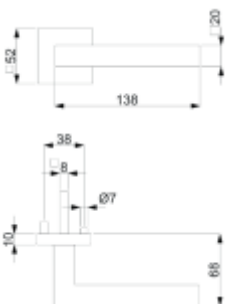

Větší tloušťka dveří je možná dle zadání. Příplatek cca 100,- Kč / sada

Čtyřhran u WC zamykání má rozměr 8x8 mm.

**Vaše cena bez DPH**

**121,22 €**

Vaše cena s DPH

146,68 €

Zobrazit produkt