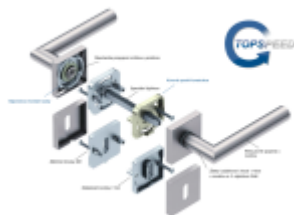

## Südmetall Galina Quadro-R Black, TopSpeed Černá ocel, klika / klika, Cylindrická vložka, Objektové dveře

ID produktu: 27536

Sada kování pro interiérové dveře v objektovém standardu dle EN 1906.

Klika je osazena pevně na rozetě s bajonetovým mechanismem a čtvercovou rozetou.

Díky pevnému spojení kliky a rozetového mechanismu s pružinou nehrozí, že by někdy klika spadla nebo se rozeta uvonila ze základny.

Patentovaný způsob montáže TopSpeed zaručuje bezchybnou montáž sestavy kování a dlouhou životnost kování po instalaci na dveře.