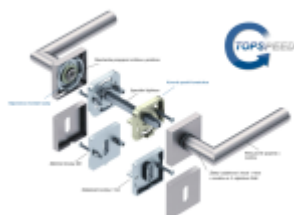

Produktový list

platný k 8. 6. 2026

luxusnikovani.cz
DELIVERED BY EFB

Rozeta pro vložku WC zamykáni Pevná ložka

Südmetall Galina Quadro-R Black, TopSpeed Černá ocel, Standardní interiérové dveře, klika / klika, Bez rozety/otvoru pro klíč

ID produktu: 27539

Sada kování pro interiérové dveře v objektovém standardu dle EN 1906.

Klika je osazena pevně na rozetě s bajonetovým mechanismem a čtvercovou rozetou.

Díky pevnému spojení kliky a rozetového mechanismu s pružinou nehrozí, že by někdy klika spadla nebo se rozeta uvonila ze základny.

Patentovaný způsob montáže TopSpeed zaručuje bezchybnou montáž sestavy kování a dlouhou životnost kování po instalaci na dveře.

Materiál kování: nerez s povrchovými úpravami, Černá ocel, Černá matná a Černá struktura