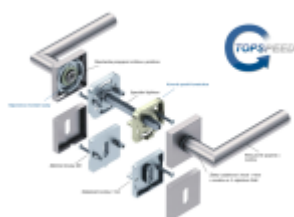

Produktový list

platný k 6. 6. 2026

luxusnikovani.cz
DELIVERED BY EFB

Rozeta pro vložku WC samplávků Pevná ložka

Südmetall Galina Quadro-R Black, TopSpeed Černá ocel, Standardní interiérové dveře, klika / klika, Bez rozety/otvoru pro klíč

ID produktu: 27539

Sada kování pro interiérové dveře v objektovém standardu dle EN 1906.

Klika je osazena pevně na rozetě s bajonetovým mechanismem a čtvercovou rozetou.

Díky pevnému spojení kliky a rozetového mechanismu s pružinou nehrozí, že by někdy klika spadla nebo se rozeta uvonila ze základny.

Patentovaný způsob montáže TopSpeed zaručuje bezchybnou montáž sestavy kování a dlouhou životnost kování po instalaci na dveře.

Materiál kování: nerez s povrchovými úpravami, Černá ocel, Černá matná a Černá struktura