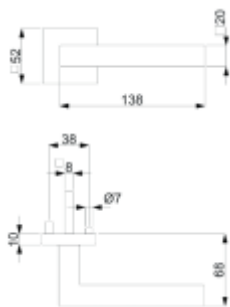

12 let záruka na mechaniku.

Sada kování obsahuje spojovací materiál a čtyřhran pro tloušťku dveří 38-42 mm.

Větší tloušťka dveří je možná dle zadání. Příplatek cca 100,- Kč / sada

Čtyřhran u WC zamykání má rozměr 8x8 mm.