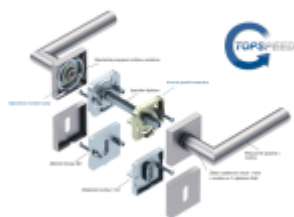

## Südmetall Galina Quadro-R Black, TopSpeed Černá ocel, Standardní interiérové dveře, Klika/koule - pravá, Cylindrická vložka

ID produktu: 27540

Sada kování pro interiérové dveře v objektovém standardu dle EN 1906.

Klika je osazena pevně na rozetě s bajonetovým mechanismem a čtvercovou rozetou.

Díky pevnému spojení kliky a rozetového mechanismu s pružinou nehrozí, že by někdy klika spadla nebo se rozeta uvonila ze základny.

Patentovaný způsob montáže TopSpeed zaručuje bezchybnou montáž sestavy kování a dlouhou životnost kování po instalaci na dveře.

Materiál kování: nerez s povrchovými úpravami, Černá ocel, Černá matná a Černá struktura