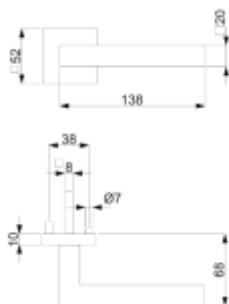

**12 let záruka na mechaniku.**

Sada kování obsahuje spojovací materiál a čtyřhran pro tloušťku dveří 38-42 mm.

Větší tloušťka dveří je možná dle zadání. Příplatek cca 100,- Kč / sada

Čtyřhran u WC zamykání má rozměr 8x8 mm.