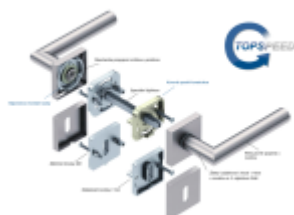

Produktový list

platný k 29. 4. 2026

luxusnikovani.cz
DELIVERED BY EFB

Rozetě pro vložku

WC zamykání

Hlavní kování

Südmetall Galina Quadro-R Black, TopSpeed Černá ocel, Standardní interiérové dveře, Klika/koule - levá, Cylindrická vložka

ID produktu: 27541

Sada kování pro interiérové dveře v objektovém standardu dle EN 1906.

Klika je osazena pevně na rozetě s bajonetovým mechanismem a čtvercovou rozetou.

Díky pevnému spojení kliky a rozetového mechanismu s pružinou nehrozí, že by někdy klika spadla nebo se rozeta uvonila ze základny.

Patentovaný způsob montáže TopSpeed zaručuje bezchybnou montáž sestavy kování a dlouhou životnost kování po instalaci na dveře.

Materiál kování: nerez s povrchovými úpravami, Černá ocel, Černá matná a Černá struktura