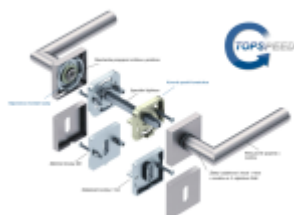

Produktový list

platný k 6. 6. 2026

luxusnikovani.cz
DELIVERED BY EFB

Rozetě pro vložku WC samykání Pevná ložka

Südmetall Galina Quadro-R Black, TopSpeed Černá ocel, Standardní interiérové dveře, Klika/koule - levá, Cylindrická vložka

ID produktu: 27541

Sada kování pro interiérové dveře v objektovém standardu dle EN 1906.

Klika je osazena pevně na rozetě s bajonetovým mechanismem a čtvercovou rozetou.

Díky pevnému spojení kliky a rozetového mechanismu s pružinou nehrozí, že by někdy klika spadla nebo se rozeta uvonila ze základny.

Patentovaný způsob montáže TopSpeed zaručuje bezchybnou montáž sestavy kování a dlouhou životnost kování po instalaci na dveře.

Materiál kování: nerez s povrchovými úpravami, Černá ocel, Černá matná a Černá struktura