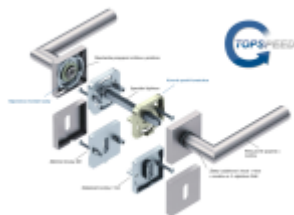

Produktový list

platný k 6. 6. 2026

luxusnikovani.cz
DELIVERED BY EFB

Rozetě pro vložku WC zamykání Pevná ložka

Südmetall Galina Quadro-R Black, TopSpeed Černá ocel, Standardní interiérové dveře, klika / klika, Cylindrická vložka

ID produktu: 27542

Sada kování pro interiérové dveře v objektovém standardu dle EN 1906.

Klika je osazena pevně na rozetě s bajonetovým mechanismem a čtvercovou rozetou.

Díky pevnému spojení kliky a rozetového mechanismu s pružinou nehrozí, že by někdy klika spadla nebo se rozeta uvonila ze základny.

Patentovaný způsob montáže TopSpeed zaručuje bezchybnou montáž sestavy kování a dlouhou životnost kování po instalaci na dveře.

Materiál kování: nerez s povrchovými úpravami, Černá ocel, Černá matná a Černá struktura