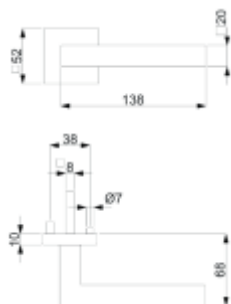

12 let záruka na mechaniku.

Sada kování obsahuje spojovací materiál a čtyřhran pro tloušťku dveří 38-42 mm.

Větší tloušťka dveří je možná dle zadání. Příplatek cca 100,- Kč / sada

Čtyřhran u WC zamykání má rozměr 8x8 mm.