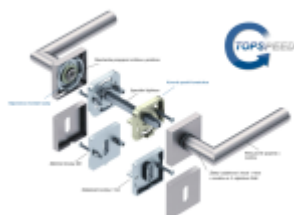

Produktový list

platný k 6. 6. 2026

luxusnikovani.cz
DELIVERED BY EFB

Rozetě pro vložku WC zamykání Pevná ložka

Südmetall Galina Quadro-R Black, TopSpeed Černá ocel, Standardní interiérové dveře, klika / klika, Cylindrická vložka

ID produktu: 27542

Sada kování pro interiérové dveře v objektovém standardu dle EN 1906.

Klika je osazena pevně na rozetě s bajonetovým mechanismem a čtvercovou rozetou. Díky pevnému spojení kliky a rozetového mechanismu s pružinou nehrozí, že by někdy klika spadla nebo se rozeta uvonila ze základny.

Patentovaný způsob montáže TopSpeed zaručuje bezchybnou montáž sestavy kování a dlouhou životnost kování po instalaci na dveře.

Materiál kování: nerez s povrchovými úpravami, Černá ocel, Černá matná a Černá struktura