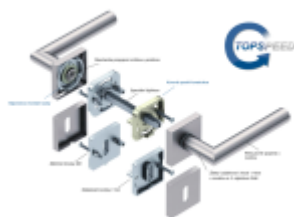

Klika je osazena pevně na rozetě s bajonetovým mechanismem a čtvercovou rozetou.

Díky pevnému spojení kliky a rozetového mechanismu s pružinou nehrozí, že by někdy klika spadla nebo se rozeta uvonila ze základny.

Patentovaný způsob montáže TopSpeed zaručuje bezchybnou montáž sestavy kování a dlouhou životnost kování po instalaci na dveře.

Materiál kování: nerez s povrchovými úpravami, Černá ocel, Černá matná a Černá struktura

Kování je možné použít pro interiérové dveře s vysokým zatížením ve veřejných objektech.

Standardní interiérové dveře = kování dle EN 1906, 3. objektová třída

Objektové dveře = kování dle EN 1906, 4. třída, kování je testováno na 1,2 milionu otevíracích cyklů.

12 let záruka na mechaniku.

Sada kování obsahuje spojovací materiál a čtyřhran pro tloušťku dveří 38-42 mm.

Větší tloušťka dveří je možná dle zadání. Příplatek cca 100,- Kč / sada

Čtyřhran u WC zamykání má rozměr 8x8 mm. (na objednání lze dodat i 6x6 mm)