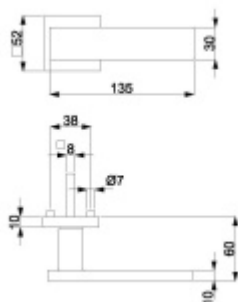

Produktový list

platný k 20. 4. 2026

luxusnikovani.cz
DELIVERED BY EFB