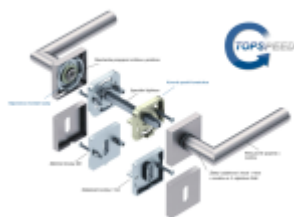

Produktový list

platný k 4. 6. 2026

luxusnikovani.cz
DELIVERED BY EFB

Südmetall Malibu Quadro-R Black, TopSpeed Černá struktura, Standardní interiérové dveře, klika / klika, WC uzamykání, čtyřhran 8 mm

ID produktu: 27555

Sada kování pro interiérové dveře v objektovém standardu dle EN 1906.

Klika je osazena pevně na rozetě s bajonetovým mechanismem a čtvercovou rozetou.

Díky pevnému spojení kliky a rozetového mechanismu s pružinou nehrozí, že by někdy klika spadla nebo se rozeta uvonila ze základny.

Patentovaný způsob montáže TopSpeed zaručuje bezchybnou montáž sestavy kování a dlouhou životnost kování po instalaci na dveře.

Materiál kování: nerez s povrchovými úpravami, Černá ocel, Černá matná a Černá struktura