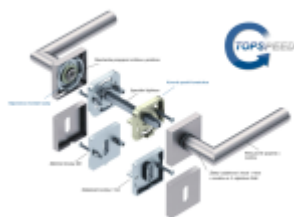

Produktový list

platný k 25. 4. 2026

luxusnikovani.cz
DELIVERED BY EFB

Südmetall Malibu Quadro-R Black, TopSpeed Černá matná, Standardní interiérové dveře, Klika/koule - levá, Cylindrická vložka

ID produktu: 27563

Sada kování pro interiérové dveře v objektovém standardu dle EN 1906.

Klika je osazena pevně na rozetě s bajonetovým mechanismem a čtvercovou rozetou.

Díky pevnému spojení kliky a rozetového mechanismu s pružinou nehrozí, že by někdy klika spadla nebo se rozeta uvonila ze základny.

Patentovaný způsob montáže TopSpeed zaručuje bezchybnou montáž sestavy kování a dlouhou životnost kování po instalaci na dveře.

Materiál kování: nerez s povrchovými úpravami, Černá ocel, Černá matná a Černá struktura