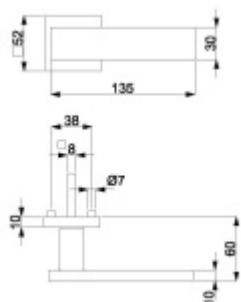

**12 let záruka na mechaniku.**

Sada kování obsahuje spojovací materiál a čtyřhran pro tloušťku dveří 38-42 mm.

Větší tloušťka dveří je možná dle zadání. Příplatek cca 100,- Kč / sada

Čtyřhran u WC zamykání má rozměr 8x8 mm. (na objednání)