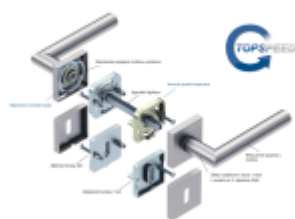

Produktový list

platný k 26. 4. 2026

luxusnikovani.cz
DELIVERED BY EFB

Südmetall Malibu Quadro-R Black, TopSpeed Černá matná, Standardní interiérové dveře, klika / klika, Bez rozety/otvoru pro klíč

ID produktu: 27569

Sada kování pro interiérové dveře v objektovém standardu dle EN 1906.

Klika je osazena pevně na rozetě s bajonetovým mechanismem a čtvercovou rozetou.

Díky pevnému spojení kliky a rozetového mechanismu s pružinou nehrozí, že by někdy klika spadla nebo se rozeta uvonila ze základny.

Patentovaný způsob montáže TopSpeed zaručuje bezchybnou montáž sestavy kování a dlouhou životnost kování po instalaci na dveře.

Materiál kování: nerez s povrchovými úpravami, Černá ocel, Černá matná a Černá struktura