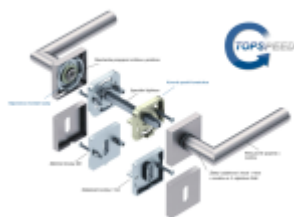

Produktový list

platný k 28. 4. 2026

luxusnikovani.cz
DELIVERED BY EFB

Südmetall Malibu Quadro-R Black, TopSpeed Černá matná, klika / klika, WC uzamykání, čtyřhran 8 mm, Objektové dveře

ID produktu: 27572

Sada kování pro interiérové dveře v objektovém standardu dle EN 1906.

Klika je osazena pevně na rozetě s bajonetovým mechanismem a čtvercovou rozetou.

Díky pevnému spojení kliky a rozetového mechanismu s pružinou nehrozí, že by někdy klika spadla nebo se rozeta uvonila ze základny.

Patentovaný způsob montáže TopSpeed zaručuje bezchybnou montáž sestavy kování a dlouhou životnost kování po instalaci na dveře.

Materiál kování: nerez s povrchovými úpravami, Černá ocel, Černá matná a Černá struktura