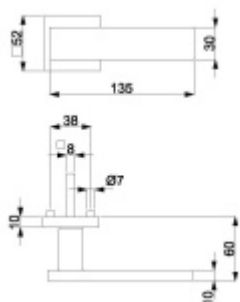

Produktový list

platný k 28. 4. 2026

luxusnikovani.cz
DELIVERED BY EFB