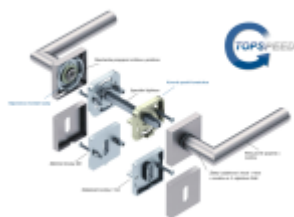

Klika je osazena pevně na rozetě s bajonetovým mechanismem a čtvercovou rozetou.

Díky pevnému spojení kliky a rozetového mechanismu s pružinou nehrozí, že by někdy klika spadla nebo se rozeta uvonila ze základny.

Patentovaný způsob montáže TopSpeed zaručuje bezchybnou montáž sestavy kování a dlouhou životnost kování po instalaci na dveře.

Materiál kování: nerez s povrchovými úpravami, Černá ocel, Černá matná a Černá struktura

Kování je možné použít pro interiérové dveře s vysokým zatížením ve veřejných objektech.

Standardní interiérové dveře = kování dle EN 1906, 3. objektová třída

Objektové dveře = kování dle EN 1906, 4. třída, kování je testováno na 1,2 milionu otevíracích cyklů.

12 let záruka na mechaniku.

Sada kování obsahuje spojovací materiál a čtyřhran pro tloušťku dveří 38-42 mm.

Větší tloušťka dveří je možná dle zadání. Příplatek cca 100,- Kč / sada

Čtyřhran u WC zamykání má rozměr 8x8 mm. (na objednání)