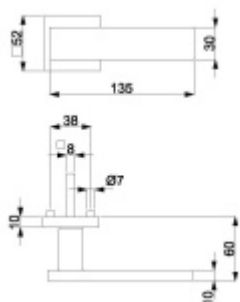

Produktový list

platný k 29. 4. 2026

luxusnikovani.cz
DELIVERED BY EFB