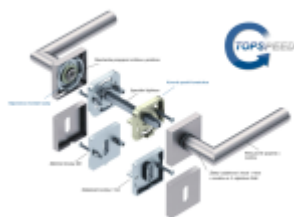

Produktový list

platný k 28. 4. 2026

luxusnikovani.cz
DELIVERED BY EFB

Südmetall Malibu Quadro-R Black, TopSpeed Černá struktura, Klika jednostranná, levá, Cylindrická vložka, Objektové dveře

ID produktu: 27588

Sada kování pro interiérové dveře v objektovém standardu dle EN 1906.

Klika je osazena pevně na rozetě s bajonetovým mechanismem a čtvercovou rozetou.

Díky pevnému spojení kliky a rozetového mechanismu s pružinou nehrozí, že by někdy klika spadla nebo se rozeta uvonila ze základny.

Patentovaný způsob montáže TopSpeed zaručuje bezchybnou montáž sestavy kování a dlouhou životnost kování po instalaci na dveře.

Materiál kování: nerez s povrchovými úpravami, Černá ocel, Černá matná a Černá struktura