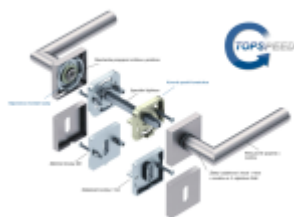

Produktový list

platný k 29. 4. 2026

luxusnikovani.cz
DELIVERED BY EFB

Südmetall Malibu Quadro-R Black, TopSpeed Černá struktura, Klika jednostranná, levá, Cylindrická vložka, Objektové dveře

ID produktu: 27588

Sada kování pro interiérové dveře v objektovém standardu dle EN 1906.

Klika je osazena pevně na rozetě s bajonetovým mechanismem a čtvercovou rozetou.

Díky pevnému spojení kliky a rozetového mechanismu s pružinou nehrozí, že by někdy klika spadla nebo se rozeta uvonila ze základny.

Patentovaný způsob montáže TopSpeed zaručuje bezchybnou montáž sestavy kování a dlouhou životnost kování po instalaci na dveře.

Materiál kování: nerez s povrchovými úpravami, Černá ocel, Černá matná a Černá struktura