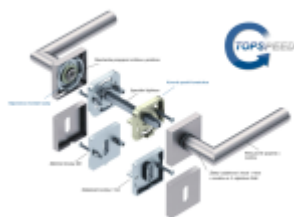

## Südmetall Malibu Quadro-R Black, TopSpeed Černá struktura, Klika jednostranná, levá, Cylindrická vložka, Objektové dveře

ID produktu: 27588

Sada kování pro interiérové dveře v objektovém standardu dle EN 1906.

Klika je osazena pevně na rozetě s bajonetovým mechanismem a čtvercovou rozetou.

Díky pevnému spojení kliky a rozetového mechanismu s pružinou nehrozí, že by někdy klika spadla nebo se rozeta uvonila ze základny.

Patentovaný způsob montáže TopSpeed zaručuje bezchybnou montáž sestavy kování a dlouhou životnost kování po instalaci na dveře.

Materiál kování: nerez s povrchovými úpravami, Černá ocel, Černá matná a Černá struktura