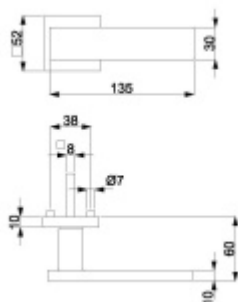

Produktový list

platný k 27. 4. 2026

luxusnikovani.cz
DELIVERED BY EFB