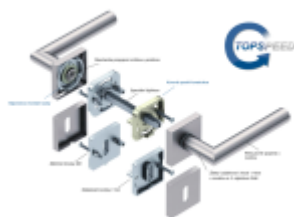

Klika je osazena pevně na rozetě s bajonetovým mechanismem a čtvercovou rozetou.

Díky pevnému spojení kliky a rozetového mechanismu s pružinou nehrozí, že by někdy klika spadla nebo se rozeta uvonila ze základny.

Patentovaný způsob montáže TopSpeed zaručuje bezchybnou montáž sestavy kování a dlouhou životnost kování po instalaci na dveře.

Materiál kování: nerez s povrchovými úpravami, Černá ocel, Černá matná a Černá struktura

**Kování je možné použít pro interiérové dveře s vysokým zatížením ve veřejných objektech.**

**Standardní interiérové dveře** = kování dle EN 1906, 3. objektová třída

**Objektové dveře** = kování dle EN 1906, 4. třída, kování je testováno na 1,2 milionu otevíracích cyklů.

**12 let záruka na mechaniku.**

Sada kování obsahuje spojovací materiál a čtyřhran pro tloušťku dveří 38-42 mm.

Větší tloušťka dveří je možná dle zadání. Příplatek cca 100,- Kč / sada

Čtyřhran u WC zamykání má rozměr 8x8 mm. (na objednání lze dodat i 6x6 mm)