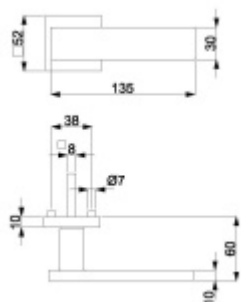

12 let záruka na mechaniku.

Sada kování obsahuje spojovací materiál a čtyřhran pro tloušťku dveří 38-42 mm.

Větší tloušťka dveří je možná dle zadání. Příplatek cca 100,- Kč / sada

Čtyřhran u WC zamykání má rozměr 8x8 mm. (na objednání)