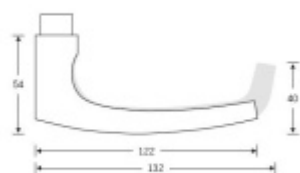

Vaše cena bez DPH

4 925 Kč

Vaše cena s DPH

5 959,25 Kč

Zobrazit produkt