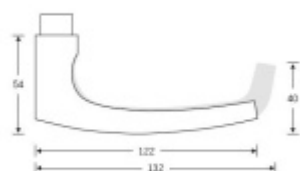

## Kování FSB 12 1015 ASL Bronz masivní s patinou, klika / klika, Bez rozety/otvoru pro klíč

**FSB**

ID produktu: 27595

Domníváme se, že základní tvar naší kliky 1015 byl stvořen v roce 1903 společností nazvanou Wehag. Současná verze je upravena Johannesem Potentem. Klika padne příjemně do ruky, protože nemá žádnou ostrou hranu. Tento model je velmi oblíben v Holandsku. Klika je dostupná v hliníku, nerez a čistém bronzu.