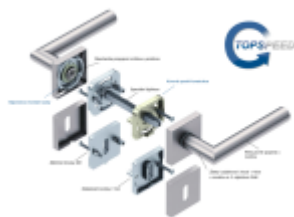

Produktový list

platný k 31. 5. 2026

luxusnikovani.cz
DELIVERED BY EFB

Südmetal Ronny II Quadro-R Black, TopSpeed

Sada kování pro interiérové dveře v objektovém standardu dle EN 1906.

Klika je osazena pevně na rozetě s bajonetovým mechanismem a čtvercovou rozetou.

Díky pevnému spojení kliky a rozetového mechanismu s pružinou nehrozí, že by někdy klika spadla nebo se rozeta uvonila ze základny.

Patentovaný způsob montáže TopSpeed zaručuje bezchybnou montáž sestavy kování a dlouhou životnost kování po instalaci na dveře.

Materiál kování: nerez s povrchovými úpravami, Černá ocel, Černá matná a Černá struktura

Kování je možné použít pro interiérové dveře s vysokým zatížením ve veřejných objektech.

Standardní interiérové dveře = kování dle EN 1906, 3. objektová třída

Objektové dveře = kování dle EN 1906, 4. třída, kování je testováno na 1,2 milionu otevíracích cyklů.

12 let záruka na mechaniku.

Sada kování obsahuje spojovací materiál a čtyřhran pro tloušťku dveří 38-42 mm.

Větší tloušťka dveří je možná dle zadání. Příplatek cca 100,- Kč / sada

Čtyřhran u WC zamykání má rozměr 8x8 mm.