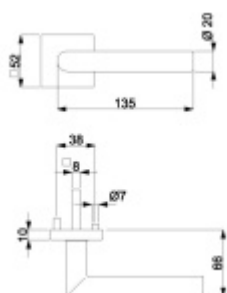

Větší tloušťka dveří je možná dle zadání. Příplatek cca 100,- Kč / sada

Čtyřhran u WC zamykání má rozměr 8x8 mm.

Rozeta pro vložku

WC zamykání

Černá rozeta

Černá matná

[Südmetail Ronny II Quadro-R Black, TopSpeed](#)
[Černá matná, Kliko jednostranná, levá, Cylindrická vložka,](#)
[Objektové dveře](#)