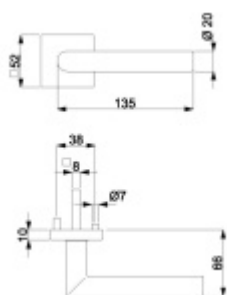

Větší tloušťka dveří je možná dle zadání. Příplatek cca 100,- Kč / sada

Čtyřhran u WC zamykání má rozměr 8x8 mm.

Rozeta pro vložku

WC zamykání

Veřejná koupel

Černá matná

[Südmetail Ronny II Quadro-R Black, TopSpeed](#)
[Černá matná, Klika jednostranná, levá, Cylindrická vložka,](#)
[Objektové dveře](#)