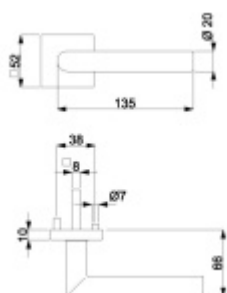

Větší tloušťka dveří je možná dle zadání. Příplatek cca 100,- Kč / sada

Čtyřhran u WC zamykání má rozměr 8x8 mm.

Rozeta pro vložku

WC zamykání

Pevná ložnice

Černá matná

[Südmetail Ronny II Quadro-R Black, TopSpeed](#)
[Černá matná, Klika jednostranná, levá, Cylindrická vložka,](#)
[Objektové dveře](#)