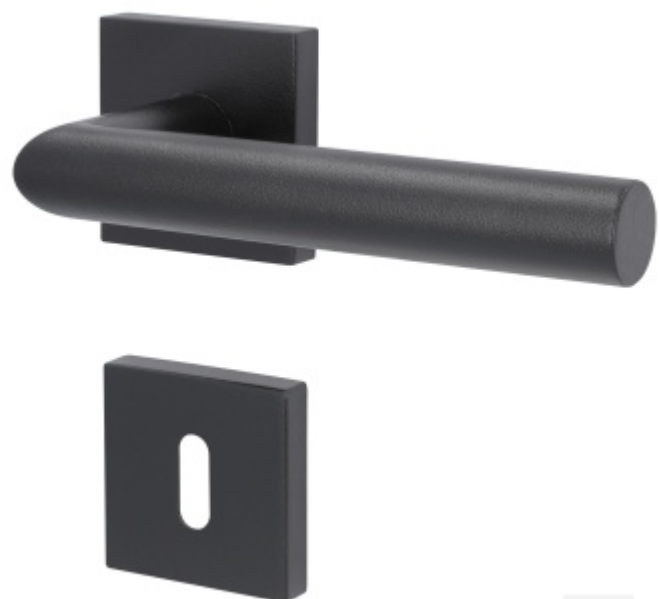

Produktový list

platný k 8. 6. 2026

luxusnikovani.cz
DELIVERED BY EFB

Súdmetall Ronny II Quadro-R Black, TopSpeed Černá struktura, klika / klika, Bez rozety/otvoru pro klíč, Objektové dveře

ID produktu: 27599

Sada kování pro interiérové dveře v objektovém standardu dle EN 1906.

Klika je osazena pevně na rozetě s bajonetovým mechanismem a čtvercovou rozetou.

Díky pevnému spojení kliky a rozetového mechanismu s pružinou nehrozí, že by někdy klika spadla nebo se rozeta uvonila ze základny.

Patentovaný způsob montáže TopSpeed zaručuje bezchybnou montáž sestavy kování a dlouhou životnost kování po instalaci na dveře.

Materiál kování: nerez s povrchovými úpravami, Černá ocel, Černá matná a Černá struktura