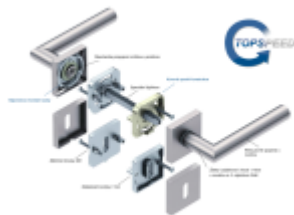

Produktový list

platný k 8. 6. 2026

luxusnikovani.cz
DELIVERED BY EFB

Súdmetall Ronny II Quadro-R Black, TopSpeed Černá struktura, klika / klika, Bez rozety/otvoru pro klíč, Objektové dveře

ID produktu: 27599

Sada kování pro interiérové dveře v objektovém standardu dle EN 1906.

Klika je osazena pevně na rozetě s bajonetovým mechanismem a čtvercovou rozetou.

Díky pevnému spojení kliky a rozetového mechanismu s pružinou nehrozí, že by někdy klika spadla nebo se rozeta uvonila ze základny.

Patentovaný způsob montáže TopSpeed zaručuje bezchybnou montáž sestavy kování a dlouhou životnost kování po instalaci na dveře.

Materiál kování: nerez s povrchovými úpravami, Černá ocel, Černá matná a Černá struktura