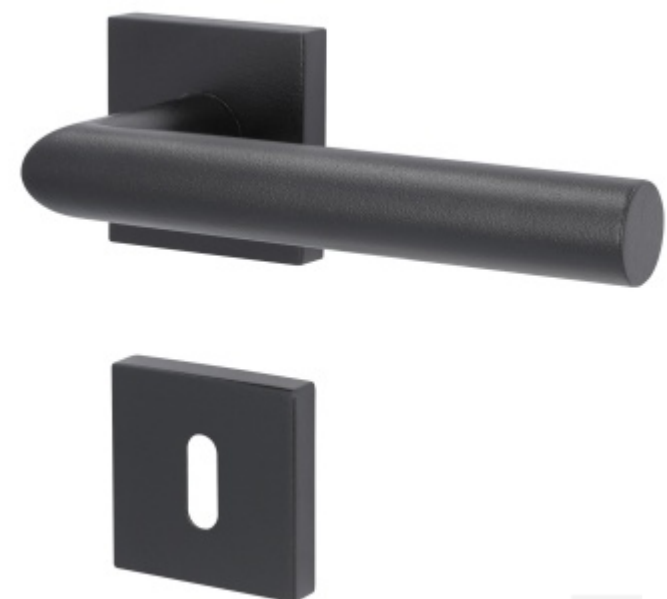

Produktový list

platný k 4. 6. 2026

luxusnikovani.cz
DELIVERED BY EFB

Südmetall Ronny II Quadro-R Black, TopSpeed Černá struktura, klika / klika, Bez rozety/otvoru pro klíč, Objektové dveře

ID produktu: 27599

Sada kování pro interiérové dveře v objektovém standardu dle EN 1906.

Klika je osazena pevně na rozetě s bajonetovým mechanismem a čtvercovou rozetou.

Díky pevnému spojení kliky a rozetového mechanismu s pružinou nehrozí, že by někdy klika spadla nebo se rozeta uvonila ze základny.

Patentovaný způsob montáže TopSpeed zaručuje bezchybnou montáž sestavy kování a dlouhou životnost kování po instalaci na dveře.

Materiál kování: nerez s povrchovými úpravami, Černá ocel, Černá matná a Černá struktura

12 let záruka na mechaniku.

Sada kování obsahuje spojovací materiál a čtyřhran pro tloušťku dveří 38-42 mm.

Větší tloušťka dveří je možná dle zadání. Příplatek cca 100,- Kč / sada

Čtyřhran u WC zamykání má rozměr 8x8 mm.