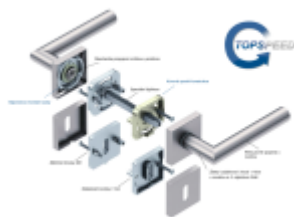

Sada kování pro interiérové dveře v objektovém standardu dle EN 1906.

Klika je osazena pevně na rozetě s bajonetovým mechanismem a čtvercovou rozetou. Díky pevnému spojení kliky a rozetového mechanismu s pružinou nehrozí, že by někdy klika spadla nebo se rozeta uvonila ze základny.

Patentovaný způsob montáže TopSpeed zaručuje bezchybnou montáž sestavy kování a dlouhou životnost kování po instalaci na dveře.

Materiál kování: nerez s povrchovými úpravami, Černá ocel, Černá matná a Černá struktura

Kování je možné použít pro interiérové dveře s vysokým zatížením ve veřejných objektech.

Standardní interiérové dveře = kování dle EN 1906, 3. objektová třída

Objektové dveře = kování dle EN 1906, 4. třída, kování je testováno na 1,2 milionu otevíracích cyklů.

12 let záruka na mechaniku.

Sada kování obsahuje spojovací materiál a čtyřhran pro tloušťku dveří 38-42 mm.

Větší tloušťka dveří je možná dle zadání. Příplatek cca 100,- Kč / sada

Čtyřhran u WC zamykání má rozměr 8x8 mm.