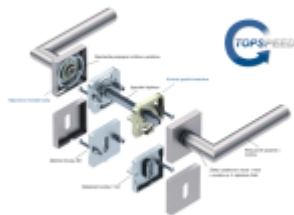

## Súdmetall Ronny II Quadro-R Black, TopSpeed Černá matná, klika / klika, Bez rozety/otvoru pro klíč, Objektové dveře

ID produktu: 27600

Sada kování pro interiérové dveře v objektovém standardu dle EN 1906.

Klika je osazena pevně na rozetě s bajonetovým mechanismem a čtvercovou rozetou.

Díky pevnému spojení kliky a rozetového mechanismu s pružinou nehrozí, že by někdy klika spadla nebo se rozeta uvonila ze základny.

Patentovaný způsob montáže TopSpeed zaručuje bezchybnou montáž sestavy kování a dlouhou životnost kování po instalaci na dveře.

Materiál kování: nerez s povrchovými úpravami, Černá ocel, Černá matná a Černá struktura