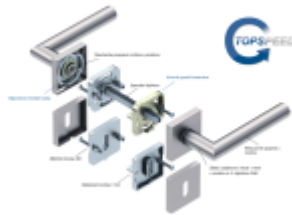

## Súdmetall Ronny II Quadro-R Black, TopSpeed Černá matná, klika / klika, Bez rozety/otvoru pro klíč, Objektové dveře

ID produktu: 27600

Sada kování pro interiérové dveře v objektovém standardu dle EN 1906.

Klika je osazena pevně na rozetě s bajonetovým mechanismem a čtvercovou rozetou.

Díky pevnému spojení kliky a rozetového mechanismu s pružinou nehrozí, že by někdy klika spadla nebo se rozeta uvonila ze základny.

Patentovaný způsob montáže TopSpeed zaručuje bezchybnou montáž sestavy kování a dlouhou životnost kování po instalaci na dveře.

Materiál kování: nerez s povrchovými úpravami, Černá ocel, Černá matná a Černá struktura