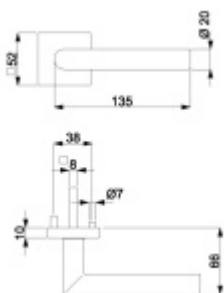

Produktový list

platný k 9. 6. 2026

luxusnikovani.cz
DELIVERED BY EFB