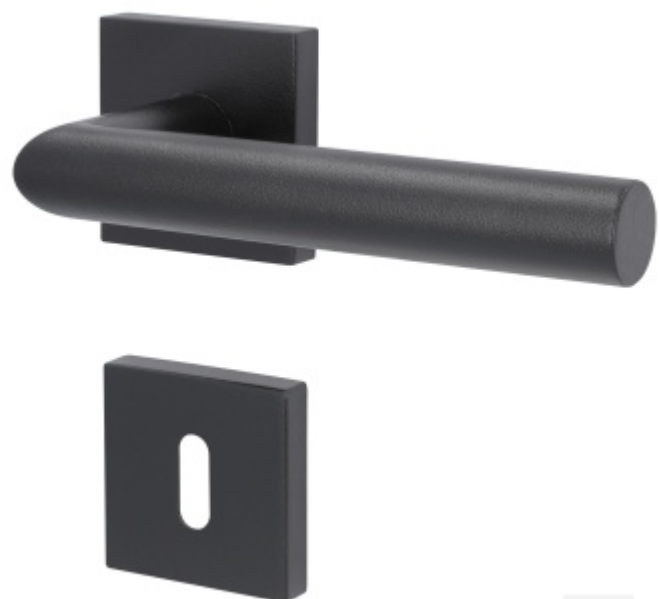

Produktový list

platný k 4. 6. 2026

luxusnikovani.cz
DELIVERED BY EFB

Súdmetall Ronny II Quadro-R Black, TopSpeed Černá matná, klika / klika, Bez rozety/otvoru pro klíč, Objektové dveře

ID produktu: 27600

Sada kování pro interiérové dveře v objektovém standardu dle EN 1906.

Klika je osazena pevně na rozetě s bajonetovým mechanismem a čtvercovou rozetou. Díky pevnému spojení kliky a rozetového mechanismu s pružinou nehrozí, že by někdy klika spadla nebo se rozeta uvonila ze základny.

Patentovaný způsob montáže TopSpeed zaručuje bezchybnou montáž sestavy kování a dlouhou životnost kování po instalaci na dveře.

Materiál kování: nerez s povrchovými úpravami, Černá ocel, Černá matná a Černá struktura