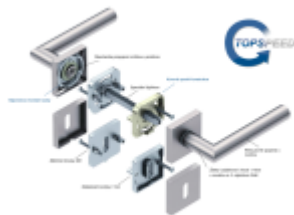

Produktový list

platný k 4. 6. 2026

luxusnikovani.cz
DELIVERED BY EFB

Súdmetall Ronny II Quadro-R Black, TopSpeed Černá matná, klika / klika, Bez rozety/otvoru pro klíč, Objektové dveře

ID produktu: 27600

Sada kování pro interiérové dveře v objektovém standardu dle EN 1906.

Klika je osazena pevně na rozetě s bajonetovým mechanismem a čtvercovou rozetou. Díky pevnému spojení kliky a rozetového mechanismu s pružinou nehrozí, že by někdy klika spadla nebo se rozeta uvonila ze základny.

Patentovaný způsob montáže TopSpeed zaručuje bezchybnou montáž sestavy kování a dlouhou životnost kování po instalaci na dveře.

Materiál kování: nerez s povrchovými úpravami, Černá ocel, Černá matná a Černá struktura