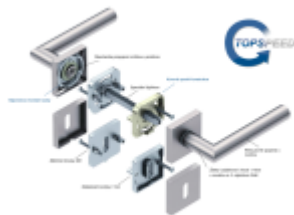

## Súdmetall Ronny II Quadro-R Black, TopSpeed Černá ocel, klika / klika, Bez rozety/otvoru pro klíč, Objektové dveře

ID produktu: 27601

Sada kování pro interiérové dveře v objektovém standardu dle EN 1906.

Klika je osazena pevně na rozetě s bajonetovým mechanismem a čtvercovou rozetou.

Díky pevnému spojení kliky a rozetového mechanismu s pružinou nehrozí, že by někdy klika spadla nebo se rozeta uvonila ze základny.

Patentovaný způsob montáže TopSpeed zaručuje bezchybnou montáž sestavy kování a dlouhou životnost kování po instalaci na dveře.

Materiál kování: nerez s povrchovými úpravami, Černá ocel, Černá matná a Černá struktura