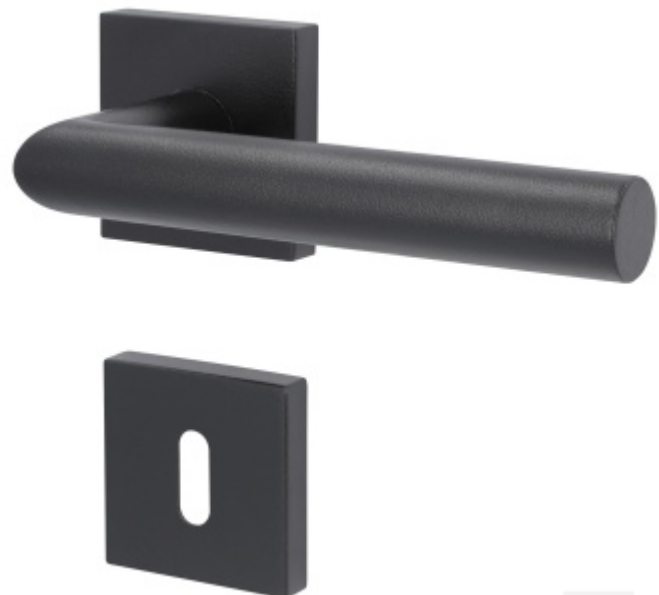

## Súdmetall Ronny II Quadro-R Black, TopSpeed Černá ocel, klika / klika, Bez rozety/otvoru pro klíč, Objektové dveře

ID produktu: 27601

Sada kování pro interiérové dveře v objektovém standardu dle EN 1906.

Klika je osazena pevně na rozetě s bajonetovým mechanismem a čtvercovou rozetou.

Díky pevnému spojení kliky a rozetového mechanismu s pružinou nehrozí, že by někdy klika spadla nebo se rozeta uvonila ze základny.

Patentovaný způsob montáže TopSpeed zaručuje bezchybnou montáž sestavy kování a dlouhou životnost kování po instalaci na dveře.

Materiál kování: nerez s povrchovými úpravami, Černá ocel, Černá matná a Černá struktura