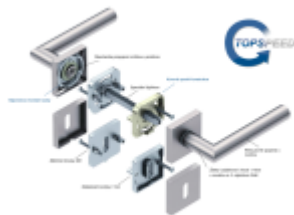

Produktový list

platný k 4. 6. 2026

luxusnikovani.cz
DELIVERED BY EFB

Súdmetall Ronny II Quadro-R Black, TopSpeed Černá ocel, klika / klika, Bez rozety/otvoru pro klíč, Objektové dveře

ID produktu: 27601

Sada kování pro interiérové dveře v objektovém standardu dle EN 1906.

Klika je osazena pevně na rozetě s bajonetovým mechanismem a čtvercovou rozetou.

Díky pevnému spojení kliky a rozetového mechanismu s pružinou nehrozí, že by někdy klika spadla nebo se rozeta uvonila ze základny.

Patentovaný způsob montáže TopSpeed zaručuje bezchybnou montáž sestavy kování a dlouhou životnost kování po instalaci na dveře.

Materiál kování: nerez s povrchovými úpravami, Černá ocel, Černá matná a Černá struktura