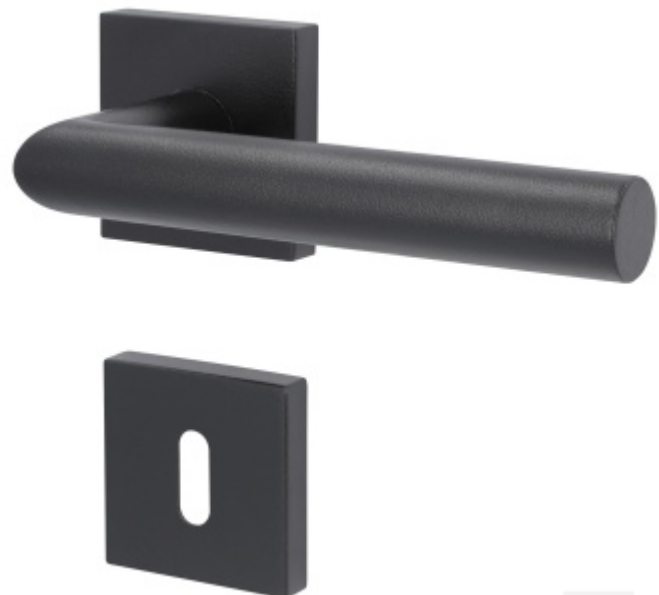

Produktový list

platný k 4. 6. 2026

luxusnikovani.cz
DELIVERED BY EFB

Súdmetall Ronny II Quadro-R Black, TopSpeed Černá ocel, klika / klika, Bez rozety/otvoru pro klíč, Objektové dveře

ID produktu: 27601

Sada kování pro interiérové dveře v objektovém standardu dle EN 1906.

Klika je osazena pevně na rozetě s bajonetovým mechanismem a čtvercovou rozetou.

Díky pevnému spojení kliky a rozetového mechanismu s pružinou nehrozí, že by někdy klika spadla nebo se rozeta uvonila ze základny.

Patentovaný způsob montáže TopSpeed zaručuje bezchybnou montáž sestavy kování a dlouhou životnost kování po instalaci na dveře.

Materiál kování: nerez s povrchovými úpravami, Černá ocel, Černá matná a Černá struktura