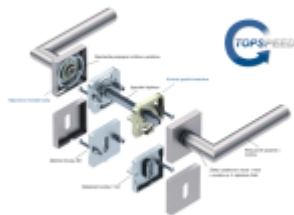

Produktový list

platný k 28. 4. 2026

luxusnikovani.cz
DELIVERED BY EFB

Súdmetall Ronny II Quadro-R Black, TopSpeed Černá matná, Klika jednostranná, pravá, Cylindrická vložka, Objektové dveře

ID produktu: 27603

Sada kování pro interiérové dveře v objektovém standardu dle EN 1906.

Klika je osazena pevně na rozetě s bajonetovým mechanismem a čtvercovou rozetou.

Díky pevnému spojení kliky a rozetového mechanismu s pružinou nehrozí, že by někdy klika spadla nebo se rozeta uvonila ze základny.

Patentovaný způsob montáže TopSpeed zaručuje bezchybnou montáž sestavy kování a dlouhou životnost kování po instalaci na dveře.

Materiál kování: nerez s povrchovými úpravami, Černá ocel, Černá matná a Černá struktura