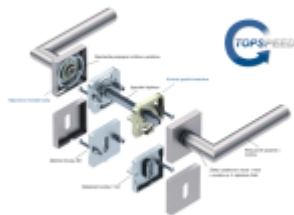

Produktový list

platný k 29. 4. 2026

luxusnikovani.cz
DELIVERED BY EFB

Súdmetall Ronny II Quadro-R Black, TopSpeed Černá matná, Klika jednostranná, pravá, Cylindrická vložka, Objektové dveře

ID produktu: 27603

Sada kování pro interiérové dveře v objektovém standardu dle EN 1906.

Klika je osazena pevně na rozetě s bajonetovým mechanismem a čtvercovou rozetou.

Díky pevnému spojení kliky a rozetového mechanismu s pružinou nehrozí, že by někdy klika spadla nebo se rozeta uvonila ze základny.

Patentovaný způsob montáže TopSpeed zaručuje bezchybnou montáž sestavy kování a dlouhou životnost kování po instalaci na dveře.

Materiál kování: nerez s povrchovými úpravami, Černá ocel, Černá matná a Černá struktura