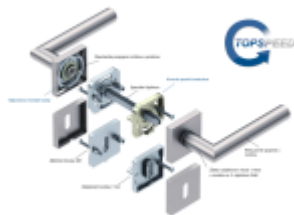

Sada kování pro interiérové dveře v objektovém standardu dle EN 1906.

Klika je osazena pevně na rozetě s bajonetovým mechanismem a čtvercovou rozetou.

Díky pevnému spojení kliky a rozetového mechanismu s pružinou nehrozí, že by někdy klika spadla nebo se rozeta uvonila ze základny.

Patentovaný způsob montáže TopSpeed zaručuje bezchybnou montáž sestavy kování a dlouhou životnost kování po instalaci na dveře.

Materiál kování: nerez s povrchovými úpravami, Černá ocel, Černá matná a Černá struktura

Kování je možné použít pro interiérové dveře s vysokým zatížením ve veřejných objektech.

Standardní interiérové dveře = kování dle EN 1906, 3. objektová třída

Objektové dveře = kování dle EN 1906, 4. třída, kování je testováno na 1,2 milionu otevíracích cyklů.

12 let záruka na mechaniku.

Sada kování obsahuje spojovací materiál a čtyřhran pro tloušťku dveří 38-42 mm.

Větší tloušťka dveří je možná dle zadání. Příplatek cca 100,- Kč / sada

Čtyřhran u WC zamykání má rozměr 8x8 mm.