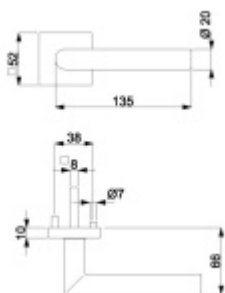

Produktový list

platný k 29. 4. 2026

luxusnikovani.cz
DELIVERED BY EFB