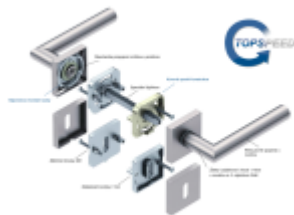

Produktový list

platný k 4. 6. 2026

luxusnikovani.cz
DELIVERED BY EFB

Súdmetall Ronny II Quadro-R Black, TopSpeed Černá ocel, Klika jednostranná, pravá, Cylindrická vložka, Objektové dveře

ID produktu: 27604

Sada kování pro interiérové dveře v objektovém standardu dle EN 1906.

Klika je osazena pevně na rozetě s bajonetovým mechanismem a čtvercovou rozetou.

Díky pevnému spojení kliky a rozetového mechanismu s pružinou nehrozí, že by někdy klika spadla nebo se rozeta uvonila ze základny.

Patentovaný způsob montáže TopSpeed zaručuje bezchybnou montáž sestavy kování a dlouhou životnost kování po instalaci na dveře.

Materiál kování: nerez s povrchovými úpravami, Černá ocel, Černá matná a Černá struktura