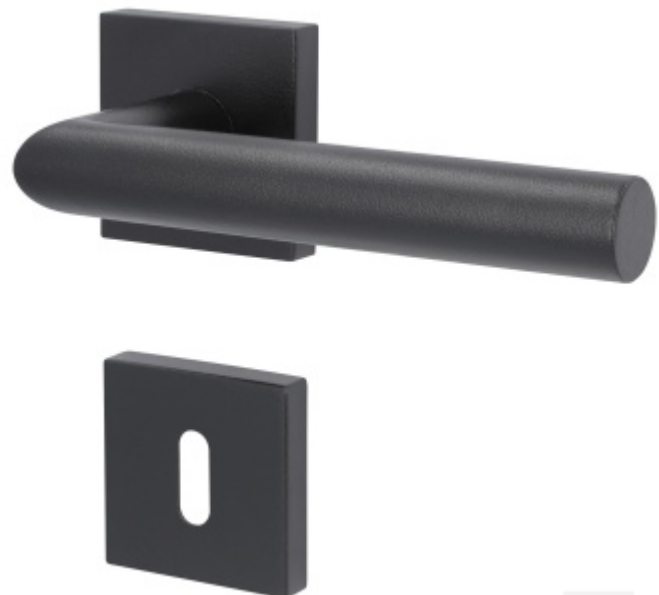

Produktový list

platný k 4. 6. 2026

luxusnikovani.cz
DELIVERED BY EFB

Súdmetall Ronny II Quadro-R Black, TopSpeed Černá ocel, Klika jednostranná, pravá, Cylindrická vložka, Objektové dveře

ID produktu: 27604

Sada kování pro interiérové dveře v objektovém standardu dle EN 1906.

Klika je osazena pevně na rozetě s bajonetovým mechanismem a čtvercovou rozetou.

Díky pevnému spojení kliky a rozetového mechanismu s pružinou nehrozí, že by někdy klika spadla nebo se rozeta uvonila ze základny.

Patentovaný způsob montáže TopSpeed zaručuje bezchybnou montáž sestavy kování a dlouhou životnost kování po instalaci na dveře.

Materiál kování: nerez s povrchovými úpravami, Černá ocel, Černá matná a Černá struktura