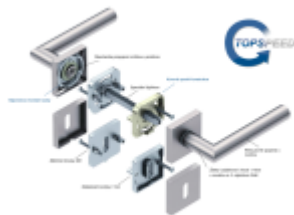

Produktový list

platný k 9. 6. 2026

luxusnikovani.cz
DELIVERED BY EFB

Rozeta pro vložku

WC zamykání

Černá ložnice

Súdmetall Ronny II Quadro-R Black, TopSpeed Černá matná, Klika jednostranná, levá, Cylindrická vložka, Objektové dveře

ID produktu: 27606

Sada kování pro interiérové dveře v objektovém standardu dle EN 1906.

Klika je osazena pevně na rozetě s bajonetovým mechanismem a čtvercovou rozetou.

Díky pevnému spojení kliky a rozetového mechanismu s pružinou nehrozí, že by někdy klika spadla nebo se rozeta uvonila ze základny.

Patentovaný způsob montáže TopSpeed zaručuje bezchybnou montáž sestavy kování a dlouhou životnost kování po instalaci na dveře.

Materiál kování: nerez s povrchovými úpravami, Černá ocel, Černá matná a Černá struktura