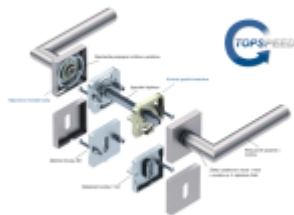

Produktový list

platný k 25. 4. 2026

luxusnikovani.cz
DELIVERED BY EFB

Südmetail Ronny II Quadro-R Black, TopSpeed Černá matná, Klika jednostranná, levá, Cylindrická vložka, Objektové dveře

ID produktu: 27606

Sada kování pro interiérové dveře v objektovém standardu dle EN 1906.

Klika je osazena pevně na rozetě s bajonetovým mechanismem a čtvercovou rozetou.

Díky pevnému spojení kliky a rozetového mechanismu s pružinou nehrozí, že by někdy klika spadla nebo se rozeta uvonila ze základny.

Patentovaný způsob montáže TopSpeed zaručuje bezchybnou montáž sestavy kování a dlouhou životnost kování po instalaci na dveře.

Materiál kování: nerez s povrchovými úpravami, Černá ocel, Černá matná a Černá struktura