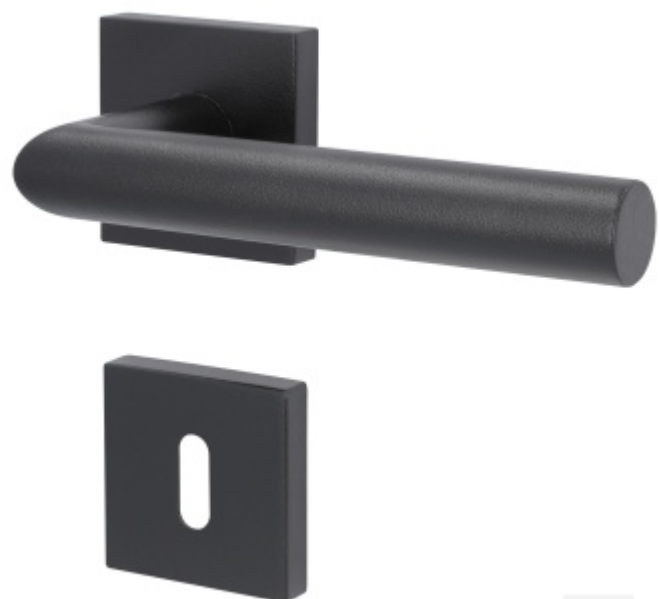

Produktový list

platný k 9. 6. 2026

luxusnikovani.cz
DELIVERED BY EFB

Rozeta pro vložku

WC zamykání

Černá ložnice

Súdmetall Ronny II Quadro-R Black, TopSpeed Černá matná, Klika jednostranná, levá, Cylindrická vložka, Objektové dveře

ID produktu: 27606

Sada kování pro interiérové dveře v objektovém standardu dle EN 1906.

Klika je osazena pevně na rozetě s bajonetovým mechanismem a čtvercovou rozetou.

Díky pevnému spojení kliky a rozetového mechanismu s pružinou nehrozí, že by někdy klika spadla nebo se rozeta uvonila ze základny.

Patentovaný způsob montáže TopSpeed zaručuje bezchybnou montáž sestavy kování a dlouhou životnost kování po instalaci na dveře.

Materiál kování: nerez s povrchovými úpravami, Černá ocel, Černá matná a Černá struktura