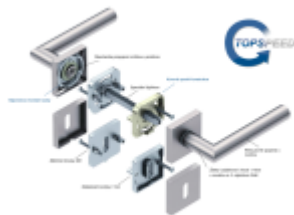

Produktový list

platný k 4. 6. 2026

luxusnikovani.cz
DELIVERED BY EFB

Súdmetall Ronny II Quadro-R Black, TopSpeed Černá matná, Klika jednostranná, levá, Cylindrická vložka, Objektové dveře

ID produktu: 27606

Sada kování pro interiérové dveře v objektovém standardu dle EN 1906.

Klika je osazena pevně na rozetě s bajonetovým mechanismem a čtvercovou rozetou. Díky pevnému spojení kliky a rozetového mechanismu s pružinou nehrozí, že by někdy klika spadla nebo se rozeta uvonila ze základny.

Patentovaný způsob montáže TopSpeed zaručuje bezchybnou montáž sestavy kování a dlouhou životnost kování po instalaci na dveře.

Materiál kování: nerez s povrchovými úpravami, Černá ocel, Černá matná a Černá struktura