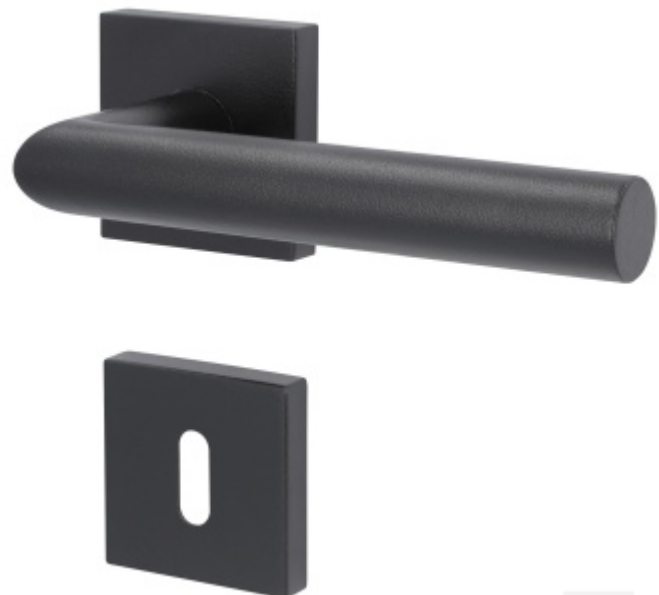

Produktový list

platný k 4. 6. 2026

luxusnikovani.cz
DELIVERED BY EFB

Súdmetall Ronny II Quadro-R Black, TopSpeed Černá matná, Klika jednostranná, levá, Cylindrická vložka, Objektové dveře

ID produktu: 27606

Sada kování pro interiérové dveře v objektovém standardu dle EN 1906.

Klika je osazena pevně na rozetě s bajonetovým mechanismem a čtvercovou rozetou. Díky pevnému spojení kliky a rozetového mechanismu s pružinou nehrozí, že by někdy klika spadla nebo se rozeta uvonila ze základny.

Patentovaný způsob montáže TopSpeed zaručuje bezchybnou montáž sestavy kování a dlouhou životnost kování po instalaci na dveře.

Materiál kování: nerez s povrchovými úpravami, Černá ocel, Černá matná a Černá struktura