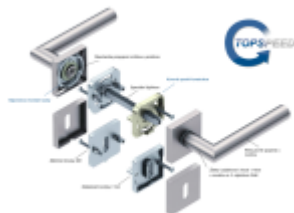

## Súdmetall Ronny II Quadro-R Black, TopSpeed Černá ocel, Klika jednostranná, levá, Cylindrická vložka, Objektové dveře

ID produktu: 27607

Sada kování pro interiérové dveře v objektovém standardu dle EN 1906.

Klika je osazena pevně na rozetě s bajonetovým mechanismem a čtvercovou rozetou.

Díky pevnému spojení kliky a rozetového mechanismu s pružinou nehrozí, že by někdy klika spadla nebo se rozeta uvonila ze základny.

Patentovaný způsob montáže TopSpeed zaručuje bezchybnou montáž sestavy kování a dlouhou životnost kování po instalaci na dveře.

Materiál kování: nerez s povrchovými úpravami, Černá ocel, Černá matná a Černá struktura