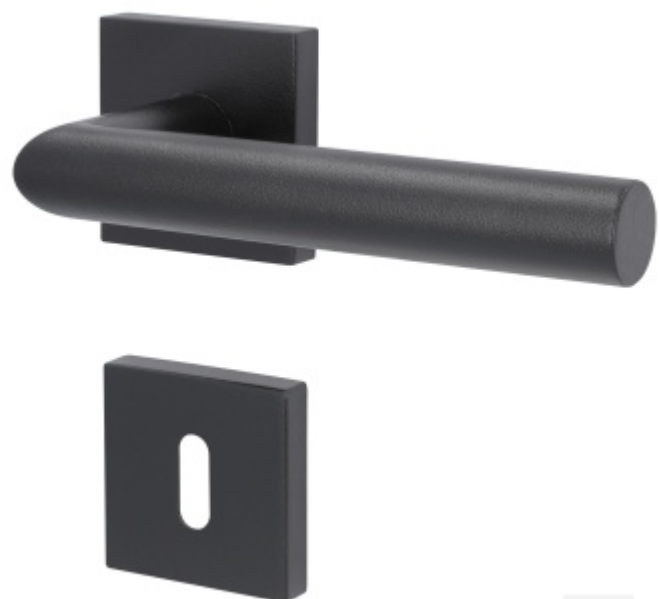

## Súdmetall Ronny II Quadro-R Black, TopSpeed Černá ocel, Klika jednostranná, levá, Cylindrická vložka, Objektové dveře

ID produktu: 27607

Sada kování pro interiérové dveře v objektovém standardu dle EN 1906.

Klika je osazena pevně na rozetě s bajonetovým mechanismem a čtvercovou rozetou.

Díky pevnému spojení kliky a rozetového mechanismu s pružinou nehrozí, že by někdy klika spadla nebo se rozeta uvonila ze základny.

Patentovaný způsob montáže TopSpeed zaručuje bezchybnou montáž sestavy kování a dlouhou životnost kování po instalaci na dveře.

Materiál kování: nerez s povrchovými úpravami, Černá ocel, Černá matná a Černá struktura