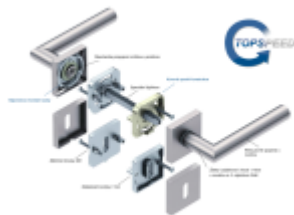

Produktový list

platný k 4. 6. 2026

luxusnikovani.cz
DELIVERED BY EFB

Súdmetall Ronny II Quadro-R Black, TopSpeed Černá ocel, Klika jednostranná, levá, Cylindrická vložka, Objektové dveře

ID produktu: 27607

Sada kování pro interiérové dveře v objektovém standardu dle EN 1906.

Klika je osazena pevně na rozetě s bajonetovým mechanismem a čtvercovou rozetou.

Díky pevnému spojení kliky a rozetového mechanismu s pružinou nehrozí, že by někdy klika spadla nebo se rozeta uvonila ze základny.

Patentovaný způsob montáže TopSpeed zaručuje bezchybnou montáž sestavy kování a dlouhou životnost kování po instalaci na dveře.

Materiál kování: nerez s povrchovými úpravami, Černá ocel, Černá matná a Černá struktura