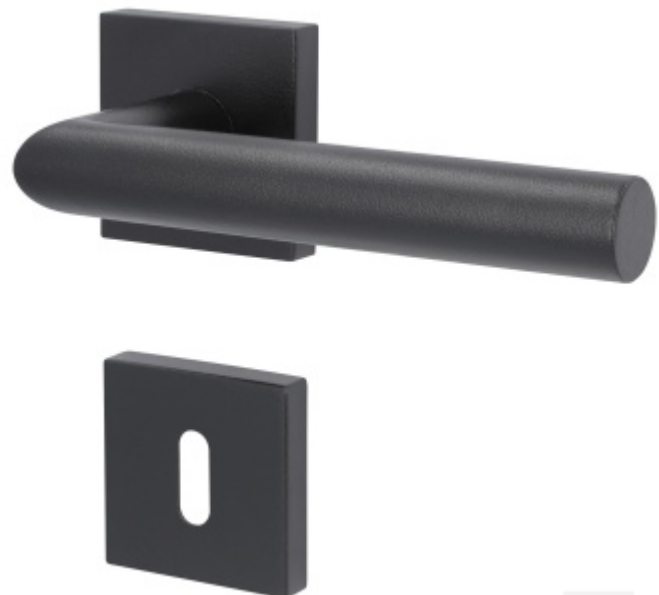

Produktový list

platný k 4. 6. 2026

luxusnikovani.cz
DELIVERED BY EFB

Súdmetall Ronny II Quadro-R Black, TopSpeed Černá ocel, Klika jednostranná, levá, Cylindrická vložka, Objektové dveře

ID produktu: 27607

Sada kování pro interiérové dveře v objektovém standardu dle EN 1906.

Klika je osazena pevně na rozetě s bajonetovým mechanismem a čtvercovou rozetou.

Díky pevnému spojení kliky a rozetového mechanismu s pružinou nehrozí, že by někdy klika spadla nebo se rozeta uvonila ze základny.

Patentovaný způsob montáže TopSpeed zaručuje bezchybnou montáž sestavy kování a dlouhou životnost kování po instalaci na dveře.

Materiál kování: nerez s povrchovými úpravami, Černá ocel, Černá matná a Černá struktura