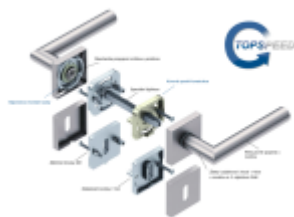

Sada kování pro interiérové dveře v objektovém standardu dle EN 1906.

Klika je osazena pevně na rozetě s bajonetovým mechanismem a čtvercovou rozetou.

Díky pevnému spojení kliky a rozetového mechanismu s pružinou nehrozí, že by někdy klika spadla nebo se rozeta uvonila ze základny.

Patentovaný způsob montáže TopSpeed zaručuje bezchybnou montáž sestavy kování a dlouhou životnost kování po instalaci na dveře.

Materiál kování: nerez s povrchovými úpravami, Černá ocel, Černá matná a Černá struktura

Kování je možné použít pro interiérové dveře s vysokým zatížením ve veřejných objektech.

Standardní interiérové dveře = kování dle EN 1906, 3. objektová třída

Objektové dveře = kování dle EN 1906, 4. třída, kování je testováno na 1,2 milionu otevíracích cyklů.

12 let záruka na mechaniku.

Sada kování obsahuje spojovací materiál a čtyřhran pro tloušťku dveří 38-42 mm.

Větší tloušťka dveří je možná dle zadání. Příplatek cca 100,- Kč / sada

Čtyřhran u WC zamykání má rozměr 8x8 mm.